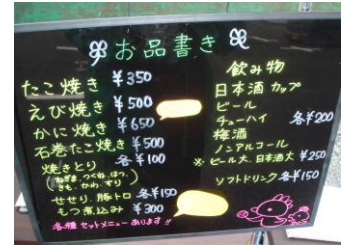

Mi-K2メンバー 紹介リレー vol.4

～石巻長期滞在型復興支援プロジェクト～

MI-K2(ミッション 石巻 K2) プロジェクトとは

生きづらさを抱えた若者達がつくる
「新しい共助のしくみづくり」プロジェクト
被災地での支援活動を通して、働く喜び、働く
きっかけを作ります！支援する側・される側
という枠組みを超えた互いに助け合う新しい
復興支援システムの形成を図ります。

MI-K2 3&4期生 石巻入り！

6月18日3期生1名、6月25日4期生4名が石巻
に到着しました。1期生の延長1名も含め、新しい雰囲気
でスタートしているK2石巻です。

仮設住宅を回っている『移
動販売車』のメンテナ
ンスも大切な仕事のひとつ。

うんめえもん市7月スケジュール

12日(木)磯子区役所

14日(土)K2ビル1階 にこまる本店

17日(火)横浜市役所 1階

23日(月)栄区役所

24日(火)西区役所

26日(木)港北区役所

30日(月)金沢区役所

予定は変更され
ることがござい
ます。詳しくは事務局まで
お問合わせください。

あだ名：ラストイ

年齢：18歳

血液型：A型

星座：おとめ座

趣味：カードゲーム

プログラムに参加したきっかけ：就職先が見つからず、
行くあてがなかった。

K2に来る前の生活：家で何もせず暮らしていた。

被災地を実際に見ての感想：TVではみていたけど、実
際にみることでも実感できた。元の状態に本当に戻るかど
うか予測がつかない・・・

石巻に来てよかったことは？：働くことについて少しず
つ身につけ、学べていること。

石巻でやってみたいことは？：仮設住宅の人たちの手伝
い。これからも仕事をがんばって、身近なことから復興
支援に関わっていきたい。

最後に一言！！：これからもがんばっていきたい！！

やっぺす通信発行元

NPOヒューマンフェロシップ 事務局内

うんめえもん市石巻応援プロジェクト

045-762-1435 (担当：田上・岩本)

発行日：2012年7月12日